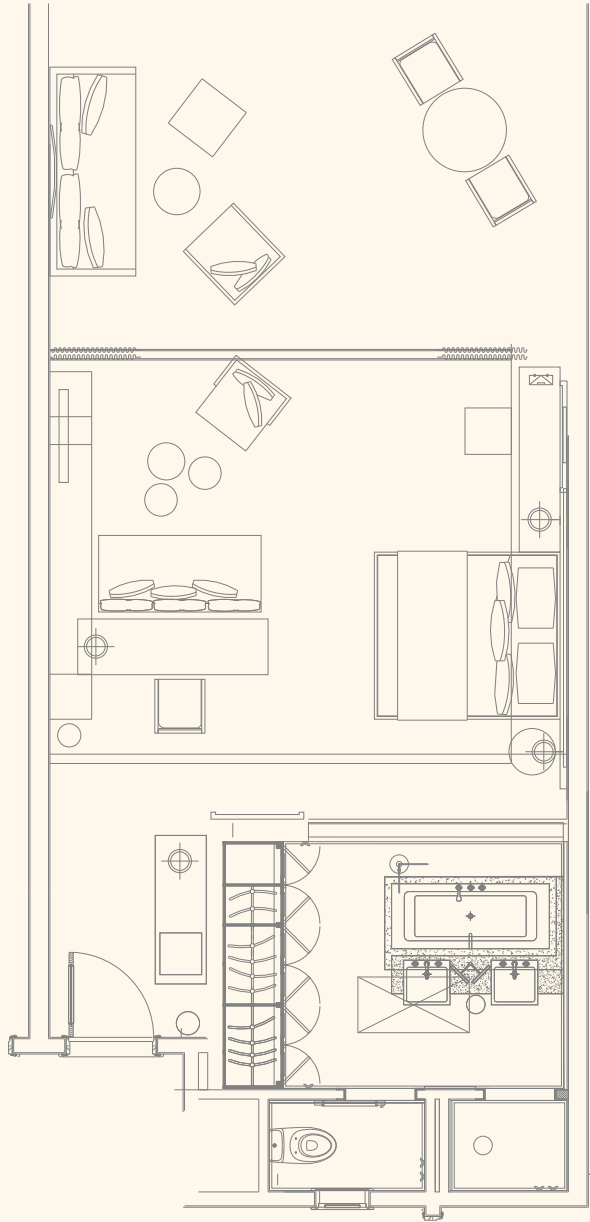

• Type A

• Type B

**Constance Ephéla Resort - Seychelles**

Senior Suite : 80 m<sup>2</sup>