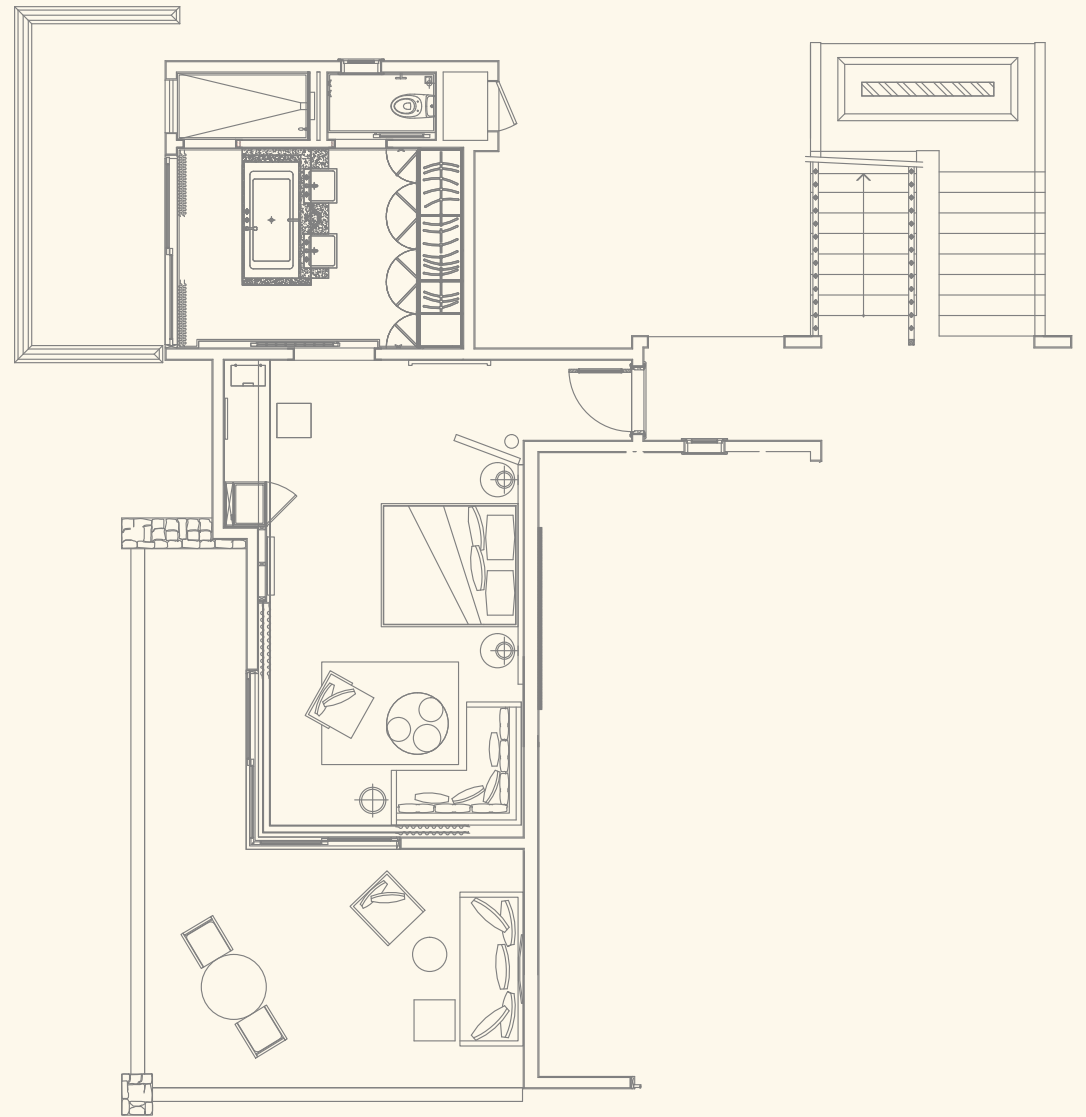

• Type A

• Type B

**Constance Ephéla Resort - Seychelles**

Senior Suite : 80 m<sup>2</sup>